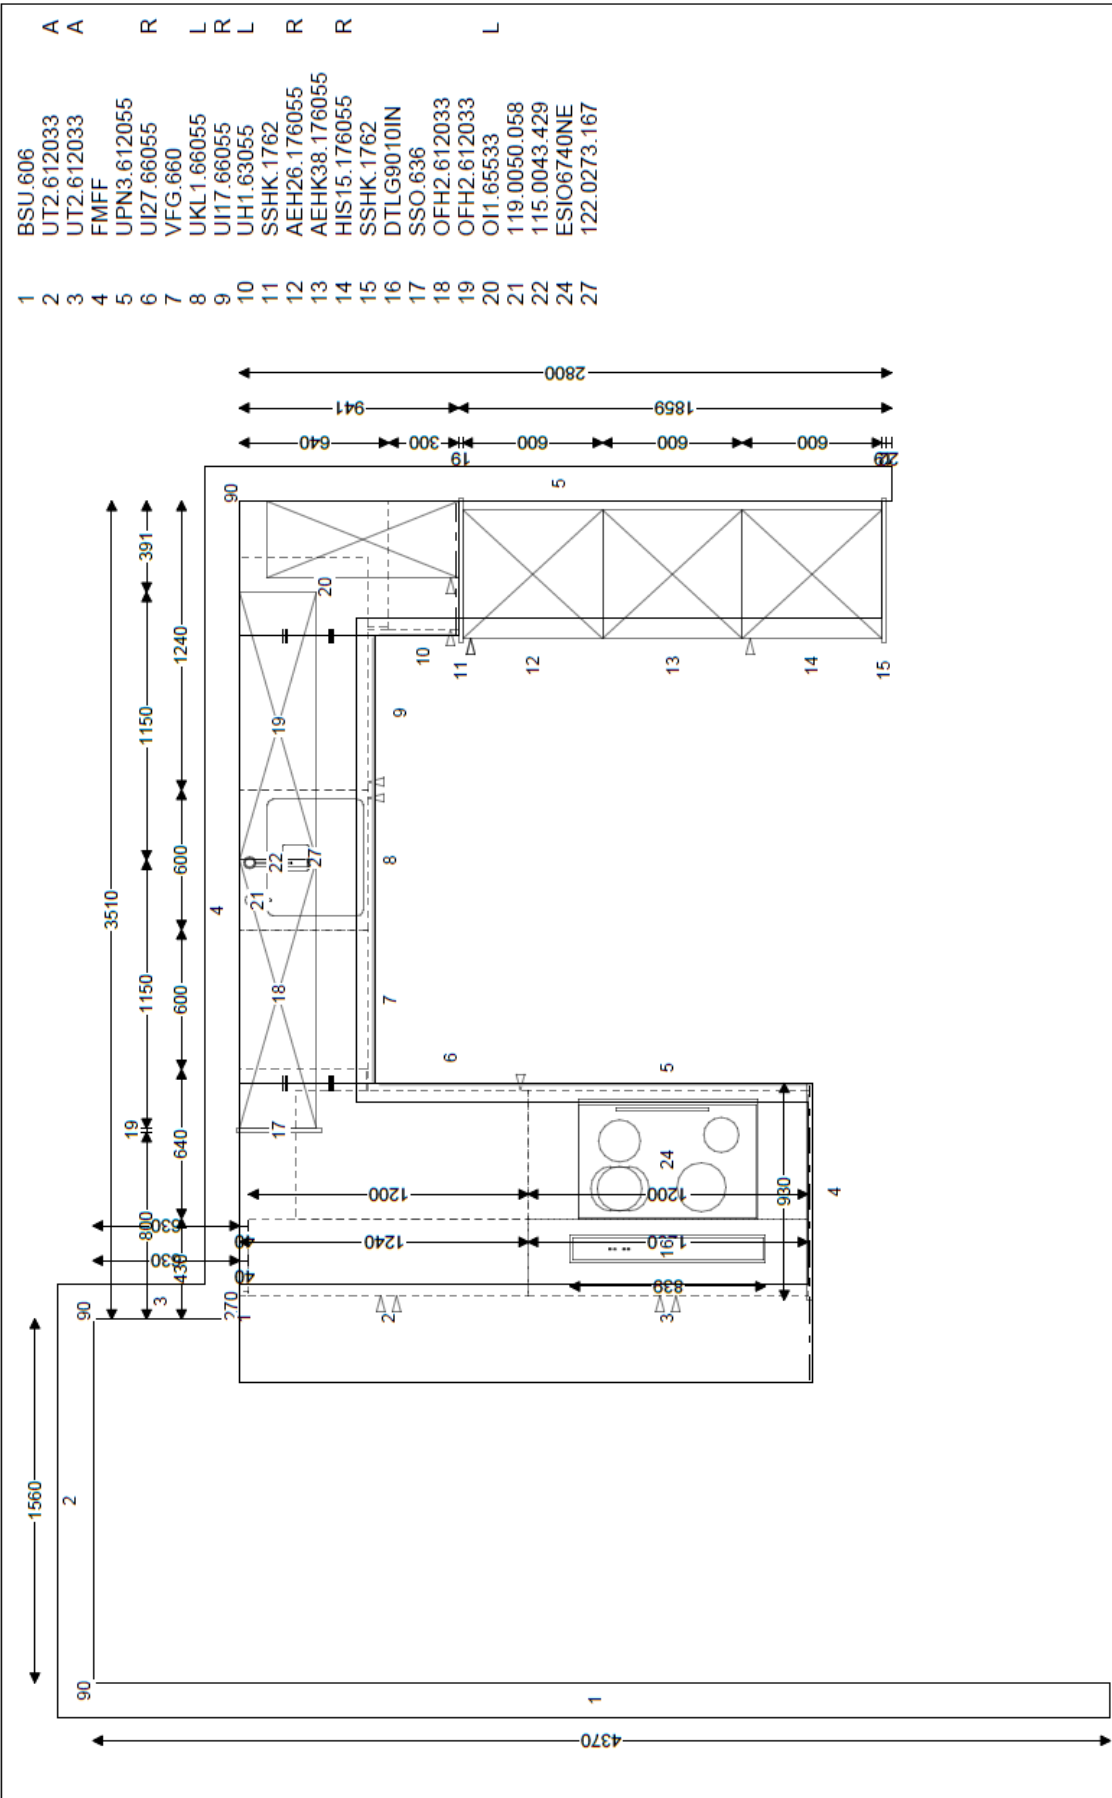

Sfr. 27'695.- inkl. 8% MwSt.

Sonderangebot Ausstellungsküche inkl. Geräte, Arbeitsfläche, Lieferung und Montage:

Küchenausstattung:

Unterbauelemente in supermatter und leicht zu reinigender schwarzer Oberfläche. Oberbau- und Geräteschränkelemente aus senkrecht angeordneter Eichenimitation, die über eine spezielle Holzstruktur verfügen. Die Schrankinnenfarbe sind dezent in Grau gehalten. Der wasserresistenter Edelstahl-Sockel erzeugt eine klare Trennung zum Boden.

- 1 BSU.606
- 2 UT2.612033
- 3 UT2.612033
- 4 FMFF
- 5 UPN3.612055
- 6 UI27.66055
- 7 VFG.660
- 8 UKL1.66055
- 9 UI17.66055
- 10 UH1.63055
- 11 SSHK.1762
- 12 AEH26.176055
- 13 AEHK38.176055
- 14 HIS15.176055
- 15 SSHK.1762
- 16 DTLG9010IN
- 17 SSO.636
- 18 OFH2.612033
- 19 OFH2.612033
- 20 OI1.65533
- 21 119.0050.058
- 22 115.0043.429
- 24 ESIO6740NE
- 27 122.0273.167